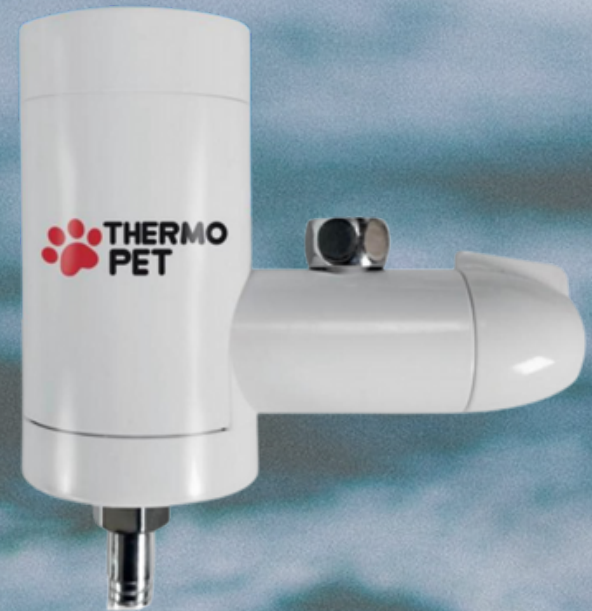

Disponibile para las bañeras: Barú,
Curú, Matambú, Montezuma, La
Guaria, Flamingo

Calentadores

¿Cual calentador/mantenedor sirve para cual bañera?

ThermoMaster (10 KW, 12KW,15 KW) -
El calentador de paso Thermomaster
de 10, 12
y 15 KW 220 V. Se conecta
directamente a la tubería del agua y
ayuda al llenado de la Bañera

Calentador Eléctrico para Piscina
y Spa 11Kw Thermosolutions:
Disponible para las Bañeras: Jaco
y Corcovado 11Kw

Calentador para Mascotas

ThermoPet 2.4kw

Sistema de Hidromasaje

El sistema de hidromasaje es un sistema, marca Balboa en el cual se colocan los jets en los laterales de la bañera. El funcionamiento es sencillo: la bomba aspira el agua de la bañera y la inyecta después a través de los jets. La potencia se regula por un control de aire manual. Depende de la bañera puede traer 6, 8 o más jets.