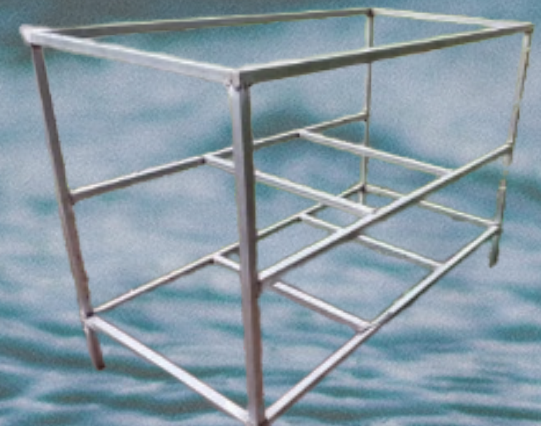

Estructura Metalica

La estructura metálica sustituye la cama de arena aportando el soporte que la bañera necesita y con la ventaja de que los accesorios como motores, luces o calentadores ya irían instalados en la misma; facilitando el trabajo del constructor.