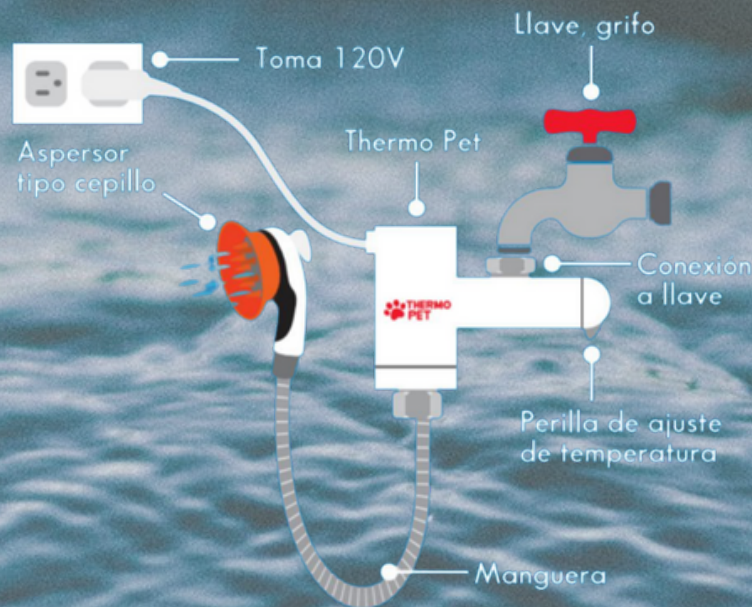

Disponibile para las bañeras: Barú,
Curú, Matambú, Montezuma, La
Guaria, Flamingo

Calentadores

¿Cual calentador/mantenedor sirve para cual bañera?

ThermoMaster (10 KW, 12KW,15 KW) -
El calentador de paso Thermomaster
de 10, 12
y 15 KW 220 V. Se conecta
directamente a la tubería del agua y
ayuda al llenado de la Bañera

Calentador Eléctrico para Piscina
y Spa 11Kw Thermosolutions:
Disponible para las Bañeras: Jaco
y Corcovado 11Kw

Calentador para Mascotas

ThermoPet 2.4kw

Sistema de Hidromasaje

El sistema de hidromasaje es un sistema, marca Balboa en el cual se colocan los jets en los laterales de la bañera. El funcionamiento es sencillo: la bomba aspira el agua de la bañera y la inyecta después a través de los jets. La potencia se regula por un control de aire manual. Depende de la bañera puede traer 6, 8 o más jets.