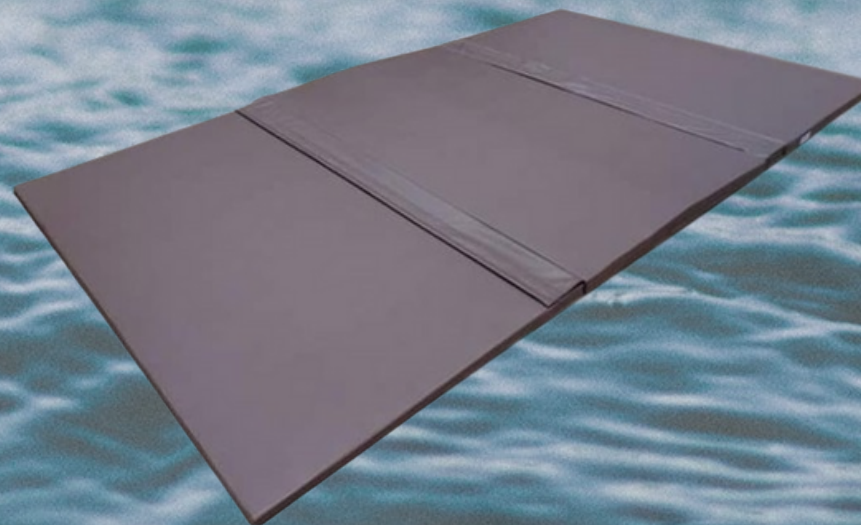

Cobertores para Bañeras

El cobertor “Estándar Spa Cover” viene con cuatro hebillas de bloqueo de seguridad, disponible en vinil marino de la mejor calidad en color Café.

Cumple o supera todos los estándares de seguridad de la A.S.T.M.

(American Society for Testing and Materials) y los estándares de fabricación y de calidad de la A.P.S.P. (American Pool and Spa Professionals)

o Vida útil promedio de 5 a 8 años

o Garantía 1 año de fábrica