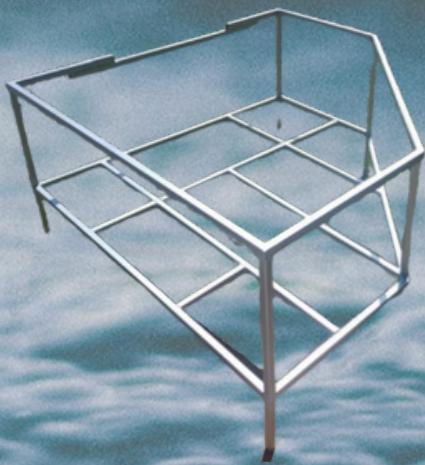

Estructura Metalica

La estructura metálica sustituye la cama de arena aportando el soporte que la bañera necesita y con la ventaja de que los accesorios como motores, luces o calentadores ya irían instalados en la misma; facilitando el trabajo del constructor.