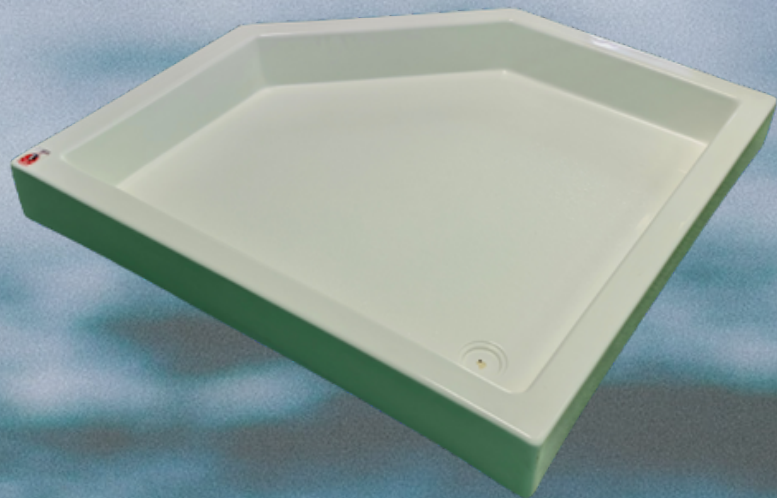

Bases de Ducha

Monteverde

Largo: 120cm

Ancho: 120cm x 70cm x 70cm

Profundidad: 13.5cm